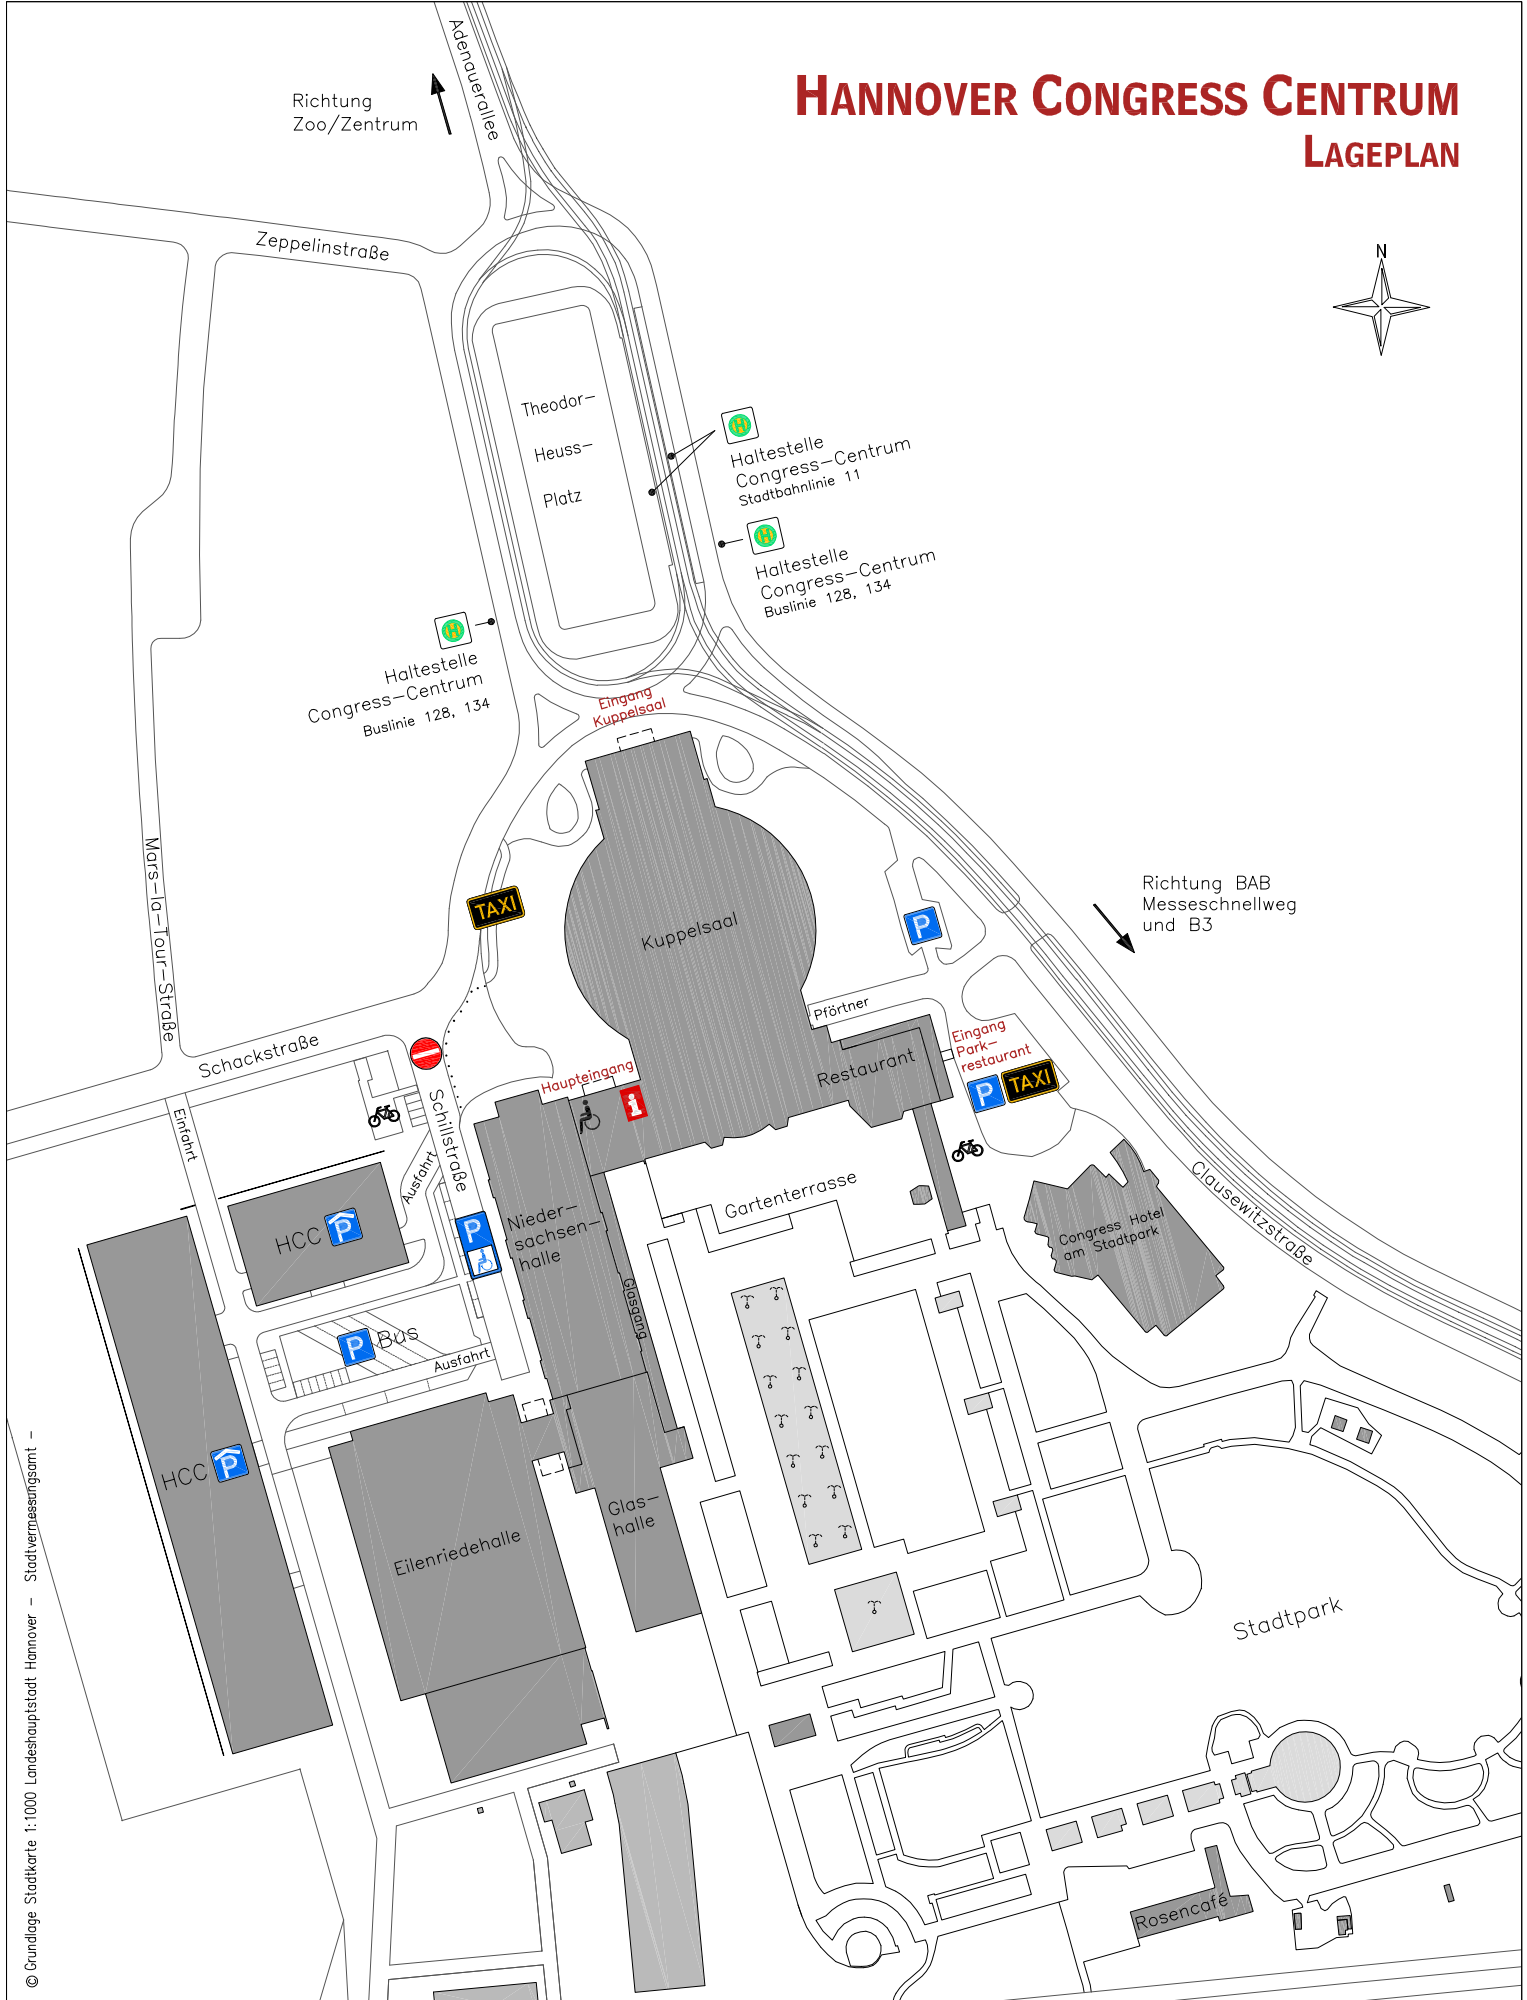

HANNOVER CONGRESS CENTRUM LAGEPLAN

Richtung
Zoo/Zentrum

Richtung BAB
Messeschnellweg
und B3

© Grundloge Stadtkarte 1:1000 Landeshauptstadt Hannover - Stadtvermessungsamt